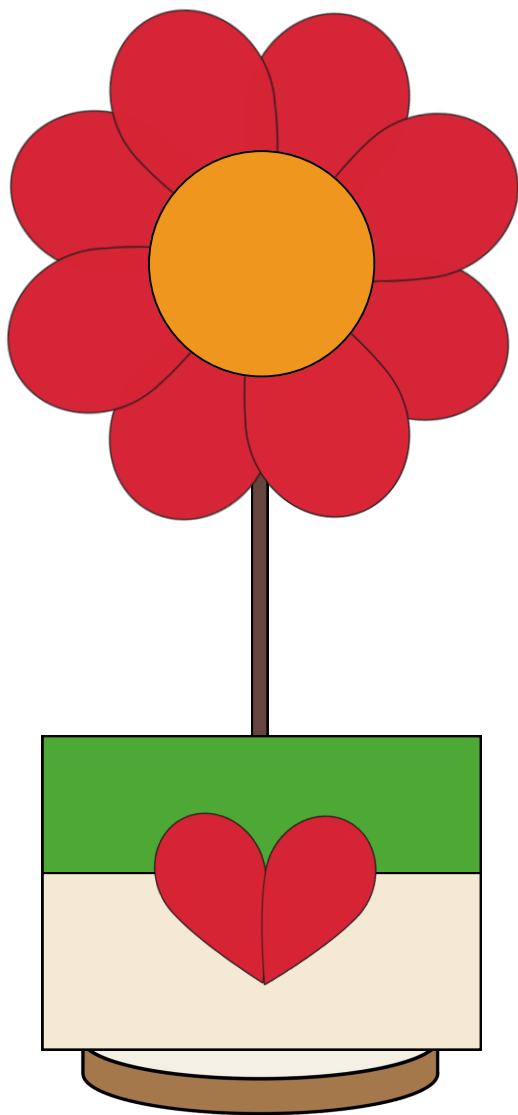

Kwiatek z Sercem

Kwiatek z Sercem

Do wykonania 1szt. potrzeba:

płatki prosty
rozmiar 7
x16 szt.

płatki prosty
rozmiar 4
x4 szt.

pasek
osikowy
x2 szt.

pasek
osikowy
x2 szt.

drewniany
patyczek
x1 szt.

plaster
drewna
x1 szt.

kółko osikowe
x2 szt.

szablon
tekturowy
x1 szt.

szablon
tekturowy
x1 szt.